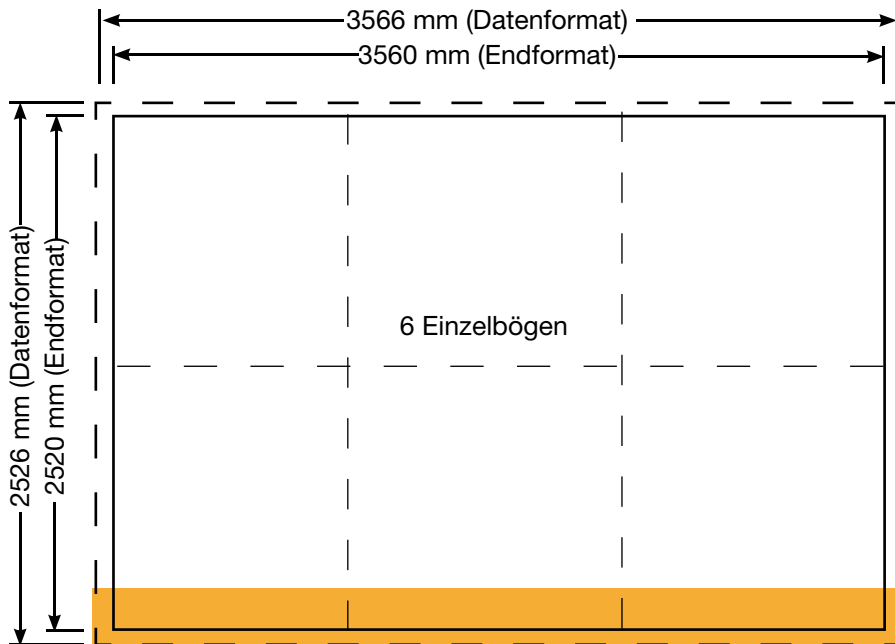

Plakat

Großformat 18/1

Datenformat: 3566 x 2526 mm

Endformat inkl. Beschnittzugabe

Endformat: 3560 x 2520 mm

Beschnittenes / gestanztes Format

Einzelbogen: 1190 x 1260 mm

6er Teilung des Endformats in Einzelbögen

Beschnittzugabe: 3 mm

Bereich wird vom Datenformat abgeschnitten,
um „Biltzer“ an den Außenkanten zu vermeiden

Randabstand: 2 mm

Sicherheitsabstand von Objekten zu
Schneide- und Falzkanten

Skizzen sind nicht maßstabsgetreu!