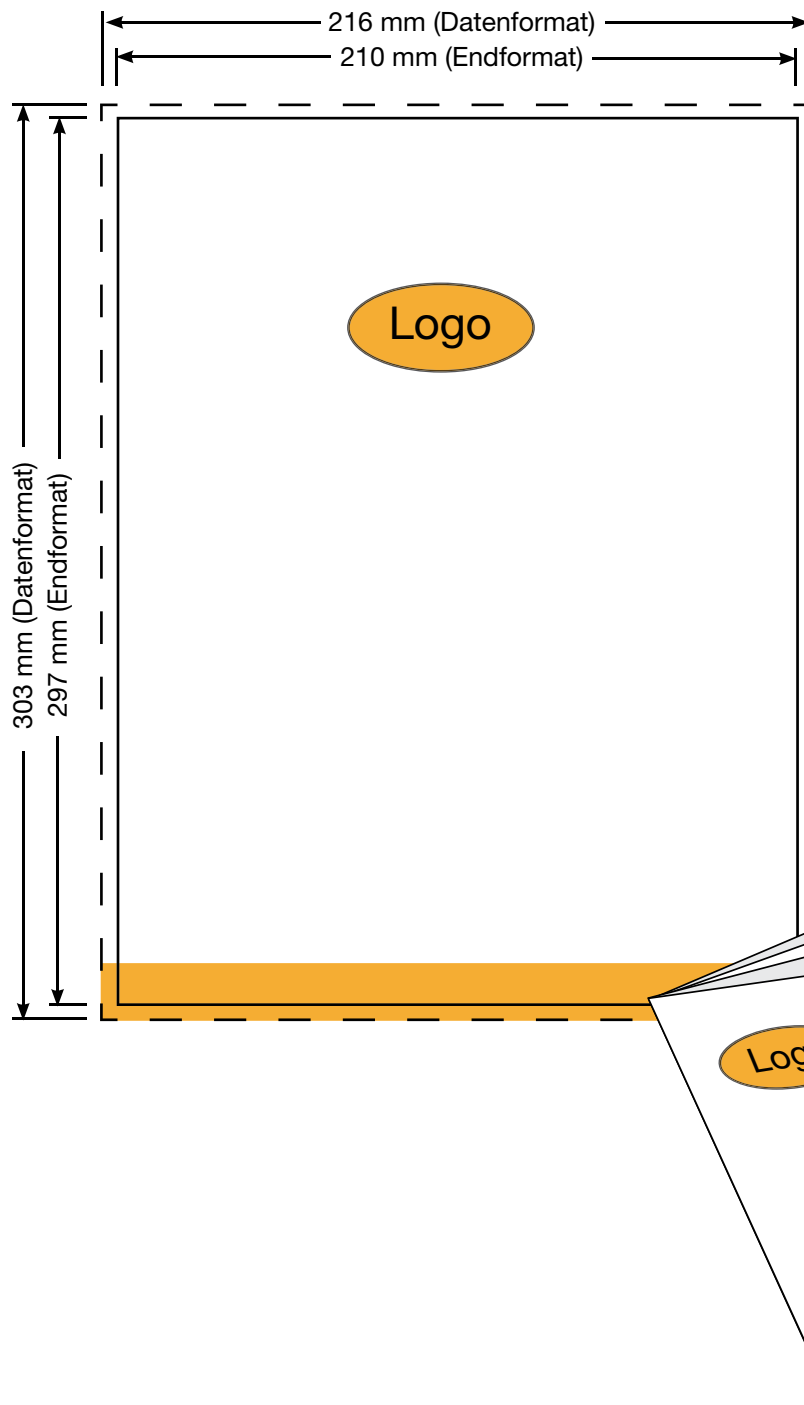

# Broschüre

DIN A4 hoch

**Datenformat:** 216 x 303 mm

Endformat inkl. Beschnittzugabe

**Endformat:** 210 x 297 mm

Beschnittenes / gestanztes Format

**Beschnittzugabe:** 3 mm

Bereich wird vom Datenformat abgeschnitten,  
um „Biltzer“ an den Außenkanten zu vermeiden

**Randabstand:** 2 mm

Sicherheitsabstand von Objekten zu  
Schneide- und Falzkanten

Skizzen sind nicht maßstabsgetreu!